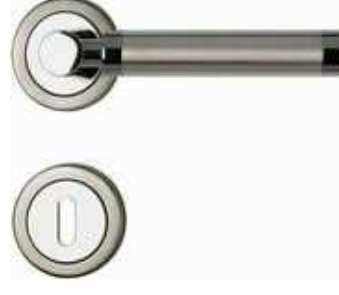

**Hoppe Las Vegas**  
Edelstahl

**Modell: Ira**  
verchromt/ Edelstahl matt

**Modell: Elenar**  
verchromt/ Edelstahl matt

**Modell: Dubai**  
verchromt/ Edelstahl matt

**Modell: Bali**  
verchromt/ ähnl. Edelstahl matt

**Modell: Denver-LB**  
verchromt/ ähnl. Edelstahl matt

**Modell: Reval**  
verchromt/ ähnl. Edelstahl matt

**Modell: Salerno**

**Modell: Wigo**

verchromt/ ähnl. Edelstahl matt

**Modell: Silas**  
Edelstahl matt

**Modell: Dario**  
verchromt/ Edelstahl matt

**Modell: Adonis**  
verchromt/ Edelstahl matt